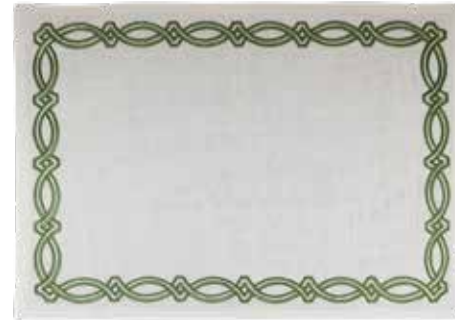

Ref: 30118
JOGO AMERICANO TRULY BRANCO
COM BORDADO VERDE
Dimensões: 35cm x 50cm