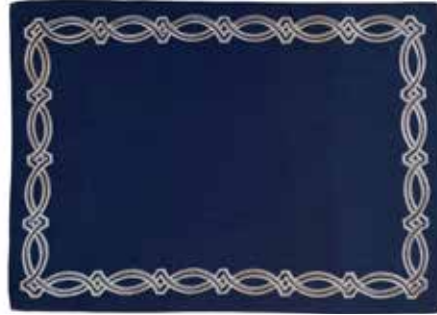

MODELO TRULY
Linha Ricamo

Ref: 30078
JOGO AMERICANO TRULY AZUL
COM BORDADO BRANCO
Dimensões: 35cm x 50cm