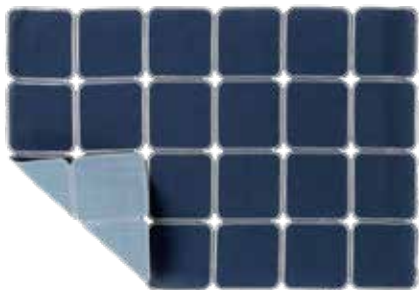

MODELO PIAZZA

Linha Ricamo

Ref: 30044
JOGO AMERICANO PIAZZA
AZUL CLARO E ESCURO
Dimensões: 35cm x 50 cm