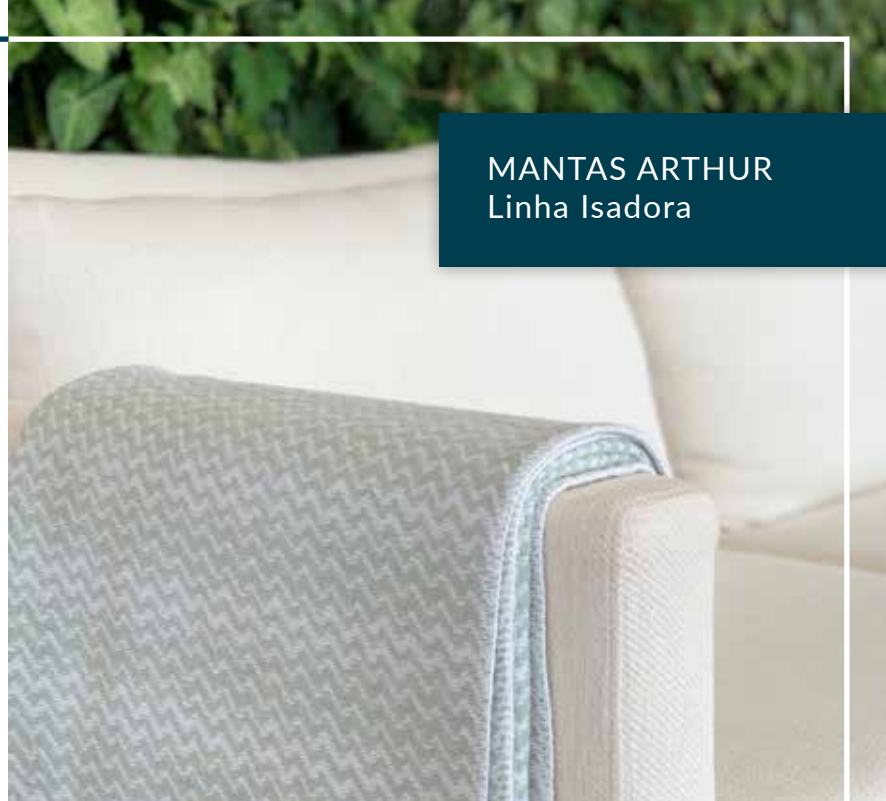

ESTAMPA PIVOINE  
Linha Isadora

REF	MODELO	DIMENSÕES	TECIDO
80029	TOALHA DE MESA PIVOINE COLORS	170x170 cm	100% ALGODÃO
80030	TOALHA DE MESA PIVOINE COLORS	170x270 cm	100% ALGODÃO
80031	TOALHA DE MESA PIVOINE COLORS	170x310 cm	100% ALGODÃO