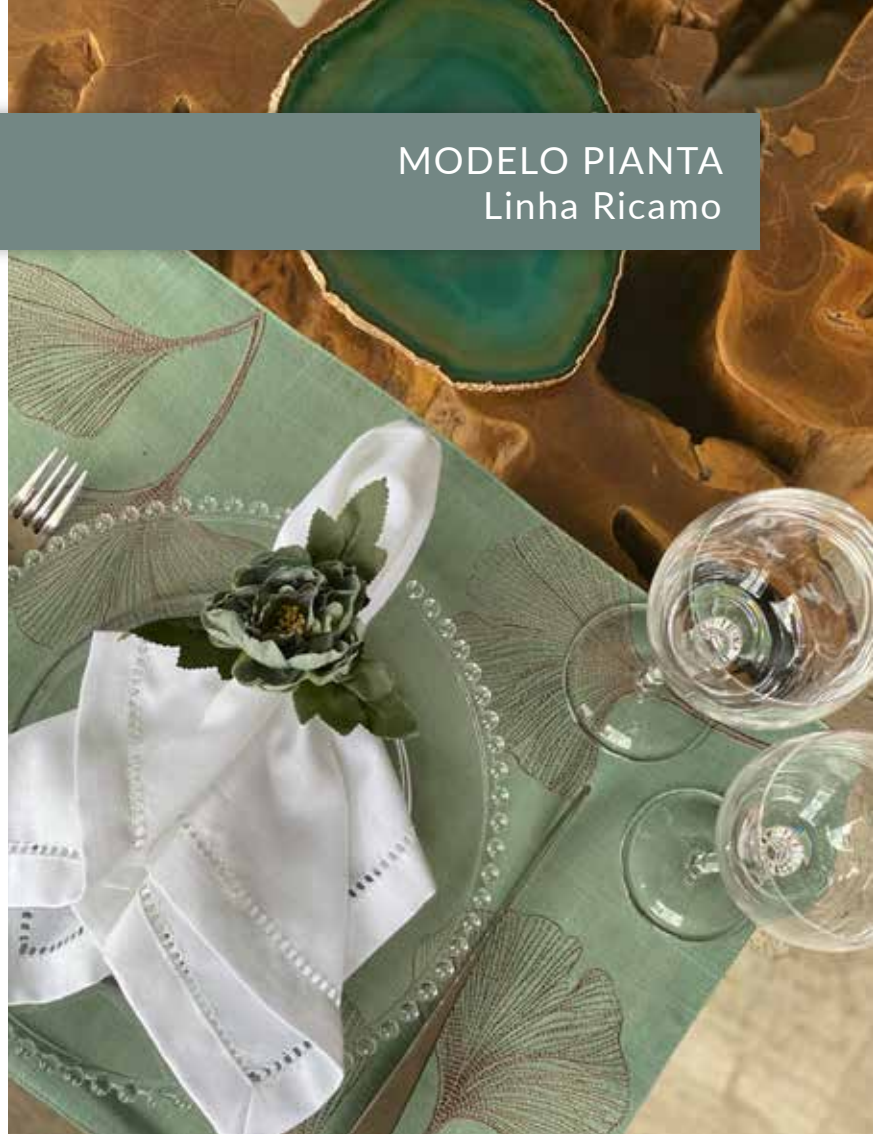

MODELO PIANTA  
Linha Ricamo

Ref: 30090  
JOGO AMERICANO PIANTA AZUL  
Dimensões: 35cm x 50 cm

Ref: 30091  
JOGO AMERICANO PIANTA CINZA  
Dimensões: 35cm x 50 cm

Ref: 30092  
JOGO AMERICANO PIANTA VERDE  
Dimensões: 35cm x 50 cm