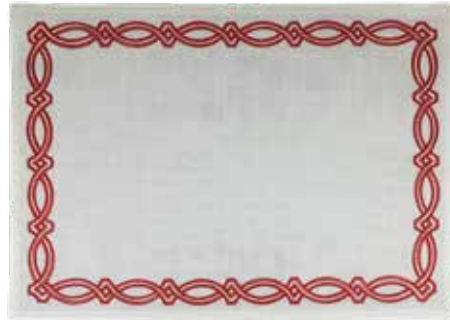

MODELO TRULY Linha Ricamo

MATERIAIS: Algodão | Linho
Poliéster

VAI À MÁQUINA DE LAVAR
NÃO FICA AMARROTADO
FÁCIL DE PASSAR

Ref: 30116
JOGO AMERICANO TRULY BRANCO
COM BORDADO VERMELHO
Dimensões: 35cm x 50cm