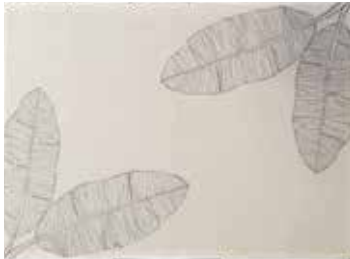

Ref: 30069
JOGO AMERICANO FLORA
BRANCO COM BORDADO PRETO
Dimensões: 35cm x 50cm