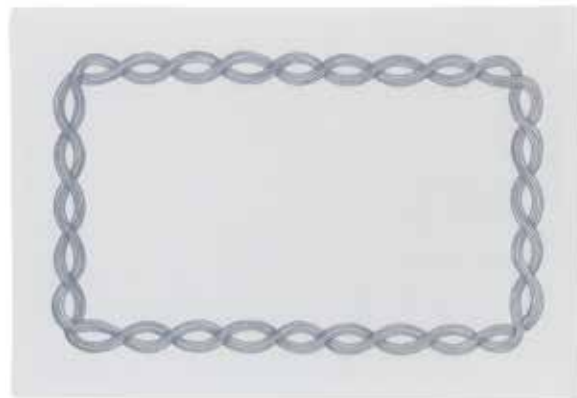

MODELO MARE Linha Ricamo

Ref: 30045
JOGO AMERICANO MARE CINZA
Dimensões: 35cm x 50cm